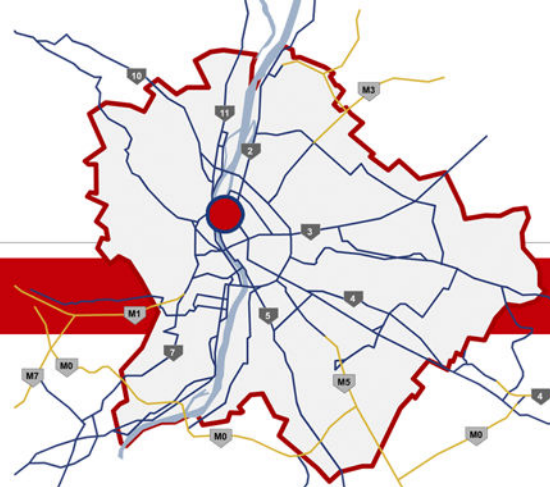

Korábbi referenciák

Helyszín:

Budapest. XIII.,
Jászai Mari tér 4/a.

Méret:

ICN:
4,5 x 3,0 méter

Kivitel:

› Kontúros formakövetéssel
megvilágított peremezett
betűtestek

Korábbi referenciák: