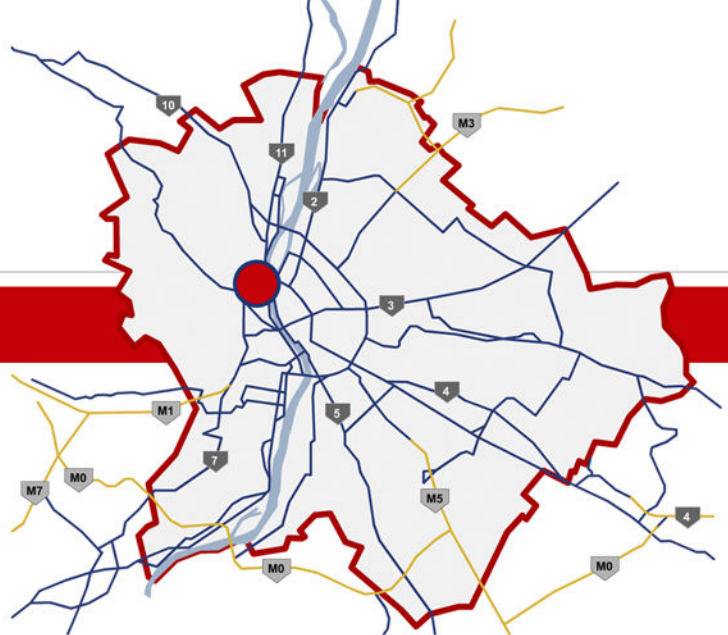

Korábbi referenciák

Helyszín:

Budapest II.,
Margit krt. 40.

Méret:

10,5 x 2,5 méter

Kivitel:

➤ Kontúrvilágítással ellátott háttér előtt elhelyezett
plasztikus dobozbetűk és
logo plexi előlappal

Korábbi referenciák: