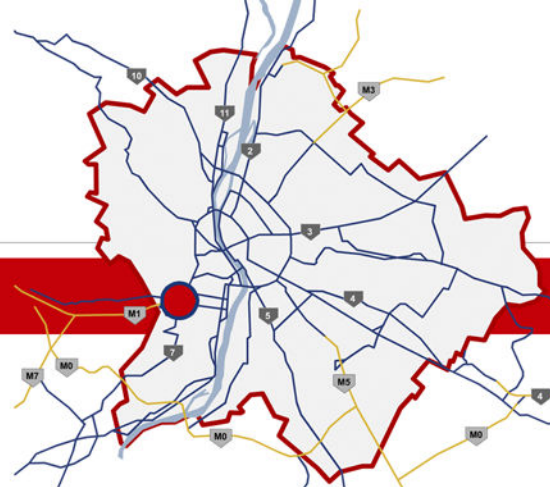

Korábbi referenciák

Helyszín:

Budapest XI.,
M1/M7 bevezető szakasza

Méret:

SAMSUNG 3D:
25,0 x 5,0 méter

Kivitel:

➤ Reflektorokkal
megvilágított óriástábla

Korábbi referenciák: