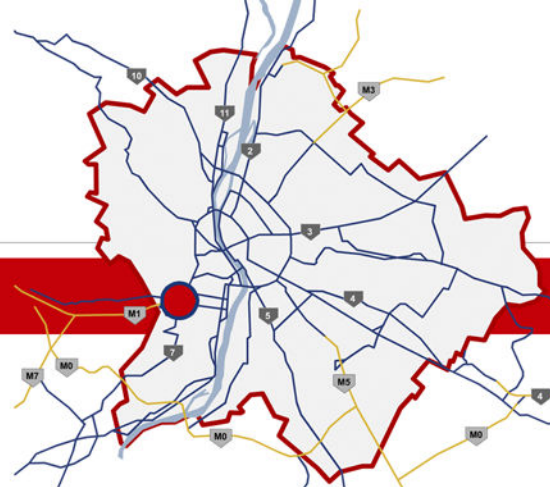

Korábbi referenciák

Helyszín:

Budapest XI.,
M1/M7 bevezető szakasza

Méret:

SAMSUNG LED TV:
25,0 x 5,0 méter

Kivitel:

➤ Reflektorokkal
megvilágított óriástábla

Korábbi referenciák: