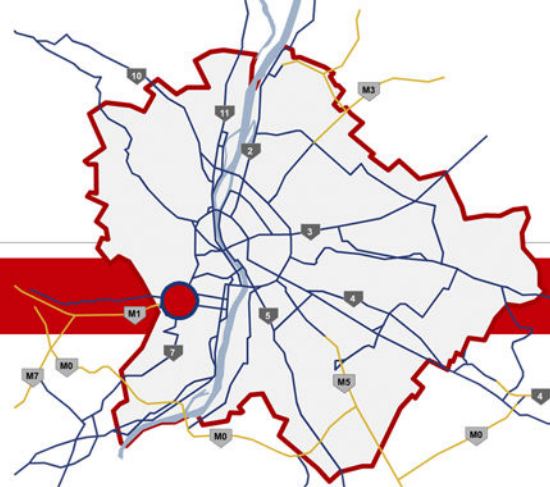

Korábbi referenciák

Helyszín:

Budapest XI.,
M1/M7 bevezető szakasza

Méret:

- > VOLKSWAGEN:
25,0 x 5,5 méter
- > SCHENKER, VODAFONE:
25,0 x 5,0 méter

Kivitel:

Óriástáblák reflektorokkal
megvilágítva

Korábbi referenciák: