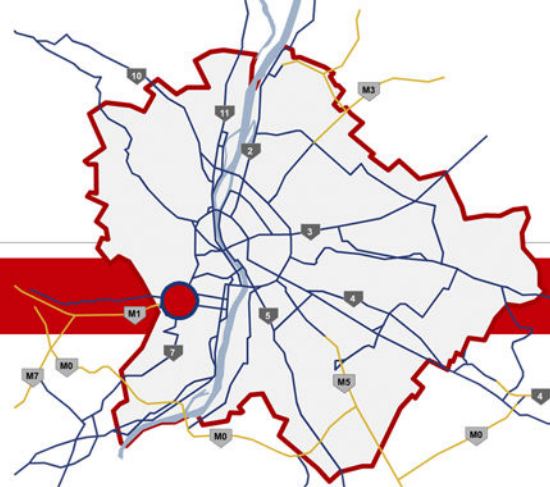

Korábbi referenciák

Helyszín:

Budapest XI.,
M1/M7 bevezető szakasza

Méret:

SAMSUNG SMART TV,
RAIFFEISEN BANK,
SIGNAL BIZTOSÍTÓ:

25,0 x 5,0 méter

Kivitel:

➤ Reflektorokkal
megvilágított óriástáblák