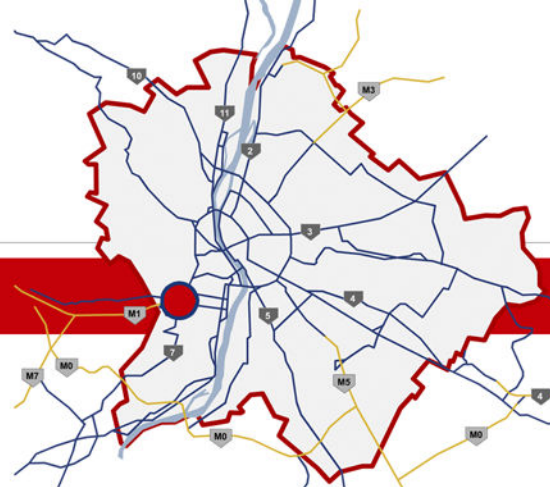

Jelenlegi referenciák

Helyszín:

Budapest XI.,
M1/M7 bevezető szakasza

Méret:

RAIFFEISEN:
25,0 x 5,0 méter

Kivitel:

➤ Reflektorokkal
megvilágított óriástábla

Jelenlegi referenciák: