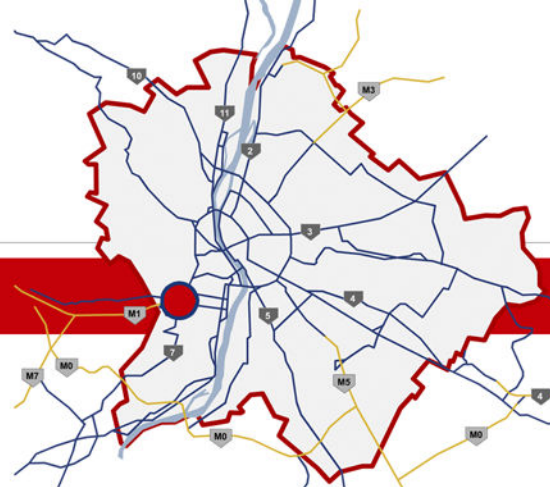

Jelenlegi referenciák

Helyszín:

Budapest XI.,
M1/M7 bevezető szakasza

Méret:

SAMSUNG:
25,0 x 5,0 méter

Kivitel:

> Reflektorokkal
megvilágított óriástábla

Jelenlegi referenciák: